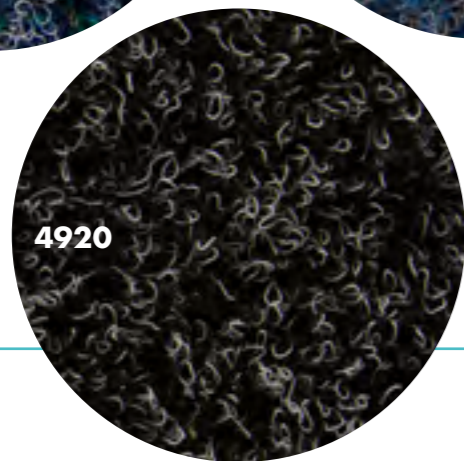

: RALLY

Webart	Nadelvlies
Polmaterial	100 % PP
Polgewicht	ca. 500 g/m ²
Gesamtdicke	Fliese 5,0 mm
Polhöhe	Fliese 3,0 mm
Rückenausstattung	Fliese Polyflex Nonwoven
Format	Fliese 50 x 50 cm
Special	Akustikrücken auf Anfrage möglich

Fliese

4905

4915

4930

4925

4940

4941

4920

4921

RALLY : farben

Symbolfoto