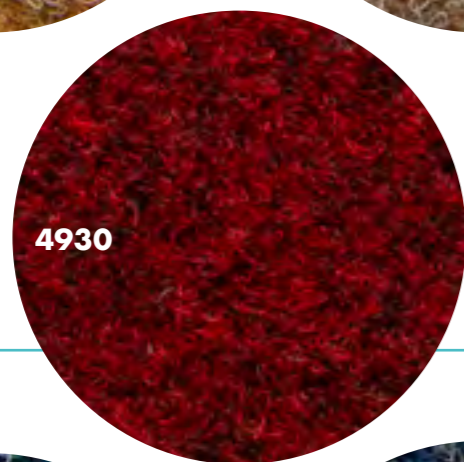

: RALLY

Webart	Nadelvlies
Polmaterial	100 % PP
Polgewicht	ca. 500 g/m ²
Gesamtdicke	Fliese 5,0 mm
Polhöhe	Fliese 3,0 mm
Rückenausstattung	Fliese Polyflex Nonwoven
Format	Fliese 50 x 50 cm
Special	Akustikrücken auf Anfrage möglich

Fliese

4905

4915

4930

4925

4940

4941

4920

4921

RALLY : farben

Symbolfoto