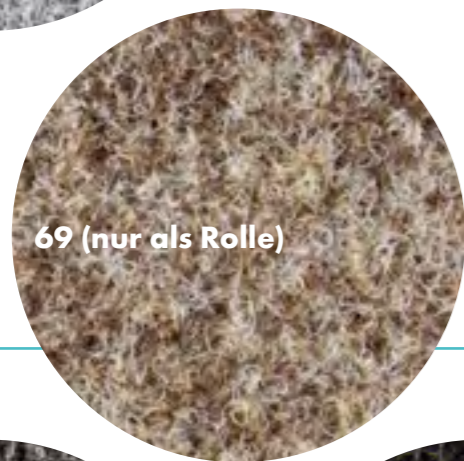

## : NESTOR

<b>Webart</b>	Nadelvlies
<b>Polmaterial</b>	100 % PP
<b>Polgewicht</b>	Fliese ca. 700 g/m <sup>2</sup> Rolle ca. 850 g/m <sup>2</sup>
<b>Gesamtdicke</b>	Fliese ca. 7,0 mm Rolle ca. 5,0 mm
<b>Polhöhe</b>	Fliese 3,0 mm Rolle ca. 5,0 mm
<b>Rückenausstattung</b>	Fliese Polyflex Nonwoven Rolle Latex
<b>Format</b>	Fliese 50 x 50 cm Rolle 35 x 200/400 cm
<b>Klassierung</b>	Fliese Cfl-s1 Rolle Bfl-s1
<b>Special</b>	Akustikrücken auf Anfrage möglich

75

69 (nur als Rolle)

86

78

77

Symbolfoto

# NESTOR : farben