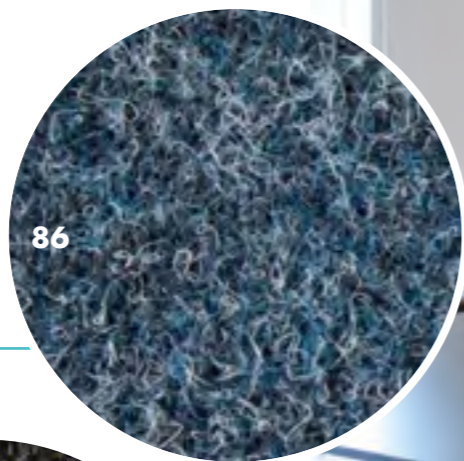

## : NESTOR

<b>Webart</b>	Nadelvlies
<b>Polmaterial</b>	100 % PP
<b>Polgewicht</b>	Fliese ca. 700 g/m <sup>2</sup> Rolle ca. 850 g/m <sup>2</sup>
<b>Gesamtdicke</b>	Fliese ca. 7,0 mm Rolle ca. 5,0 mm
<b>Polhöhe</b>	Fliese 3,0 mm Rolle ca. 5,0 mm
<b>Rückenausstattung</b>	Fliese Polyflex Nonwoven Rolle Latex
<b>Format</b>	Fliese 50 x 50 cm Rolle 35 x 200/400 cm
<b>Klassierung</b>	Fliese Cfl-s1 Rolle Bfl-s1
<b>Special</b>	Akustikrücken auf Anfrage möglich

75

69 (nur als Rolle)

86

78

77

Symbolfoto

# NESTOR : farben