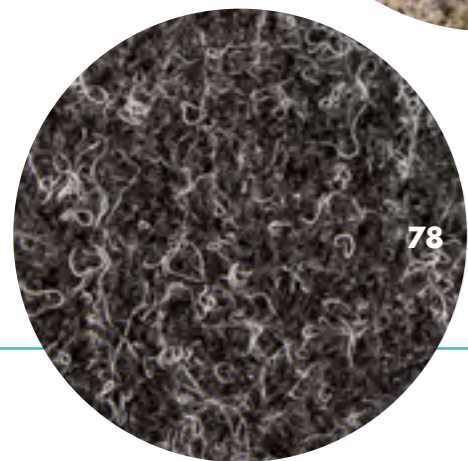

## : NESTOR

<b>Webart</b>	Nadelvlies
<b>Polmaterial</b>	100 % PP
<b>Polgewicht</b>	Fliese ca. 700 g/m <sup>2</sup> Rolle ca. 850 g/m <sup>2</sup>
<b>Gesamtdicke</b>	Fliese ca. 7,0 mm Rolle ca. 5,0 mm
<b>Polhöhe</b>	Fliese 3,0 mm Rolle ca. 5,0 mm
<b>Rückenausstattung</b>	Fliese Polyflex Nonwoven Rolle Latex
<b>Format</b>	Fliese 50 x 50 cm Rolle 35 x 200/400 cm
<b>Klassierung</b>	Fliese Cfl-s1 Rolle Bfl-s1
<b>Special</b>	Akustikrücken auf Anfrage möglich

75

69 (nur als Rolle)

86

78

77

Symbolfoto

# NESTOR : farben