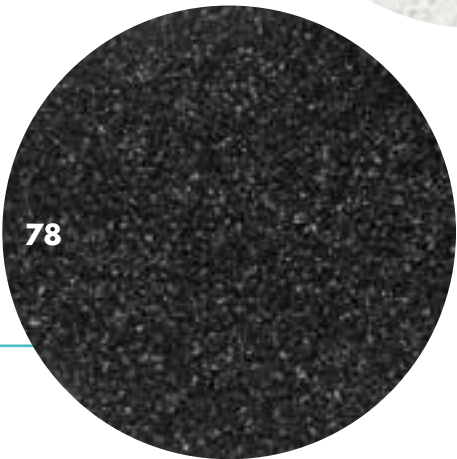

## : COMFORT

<b>Webart</b>	Kunstrasen
<b>Polmaterial</b>	PP fibriliert, gekräuselt
<b>Polgewicht</b>	ca. 480 g/m <sup>2</sup>
<b>Gesamtdicke</b>	3,8 mm
<b>Polhöhe</b>	7 mm
<b>Rückenausstattung</b>	100 % PP schwarz, Latex mit Drainage
<b>Format</b>	400/200 cm
<b>Special</b>	UV-stabil

**COMFORT : farben**