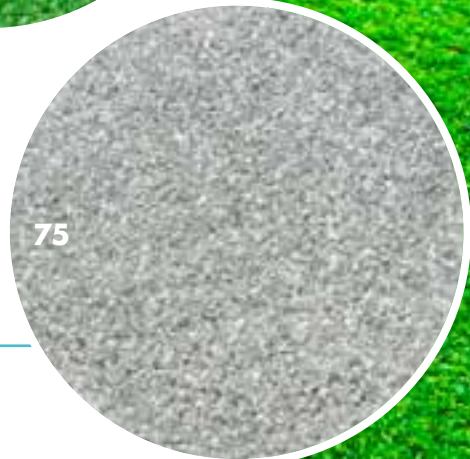

## : COMFORT

<b>Webart</b>	Kunstrasen
<b>Polmaterial</b>	PP fibriliert, gekräuselt
<b>Polgewicht</b>	ca. 480 g/m <sup>2</sup>
<b>Gesamtdicke</b>	3,8 mm
<b>Polhöhe</b>	7 mm
<b>Rückenausstattung</b>	100 % PP schwarz, Latex mit Drainage
<b>Format</b>	400/200 cm
<b>Special</b>	UV-stabil

**COMFORT : farben**